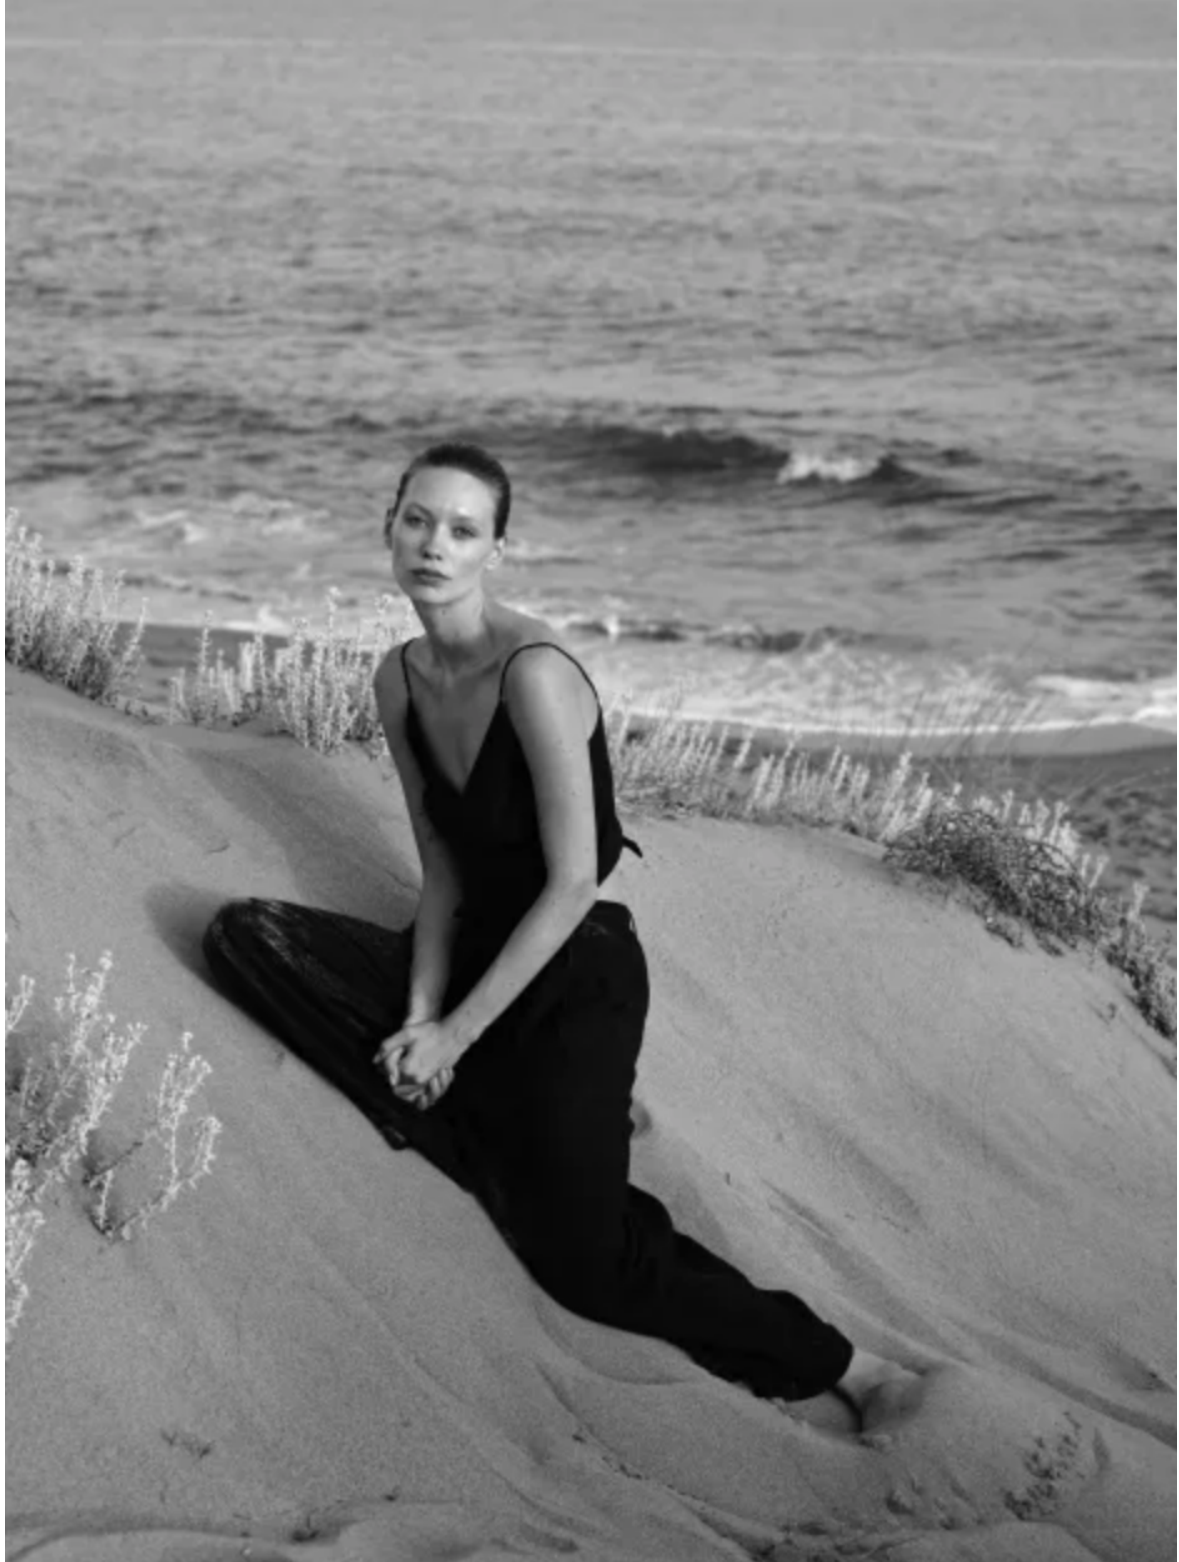

TEREZA HOLANOVA

height 179 cm · bust 85 cm · cup B · waist 59 cm · hips 89 cm · dress 36
shoes size 38 · hair dark blonde · eyes blue